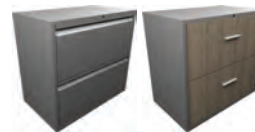

ARCHIVERO METÁLICO HORIZONTAL

2 GAVETAS DE ARCHIVO

CUERPO METÁLICO EN COLOR GRIS

FRENTE METÁLICO	FRENTE MELAMINA	FRENTE LPAP		
CS-1120H	CS-1121H	CS-1122H	76.2X45.7X71	GRIS

PARA LÍNEAS: ALTEA, VERSA 4, BASE, EVO FAST, AXIO, ACCESS, V60, AIRE