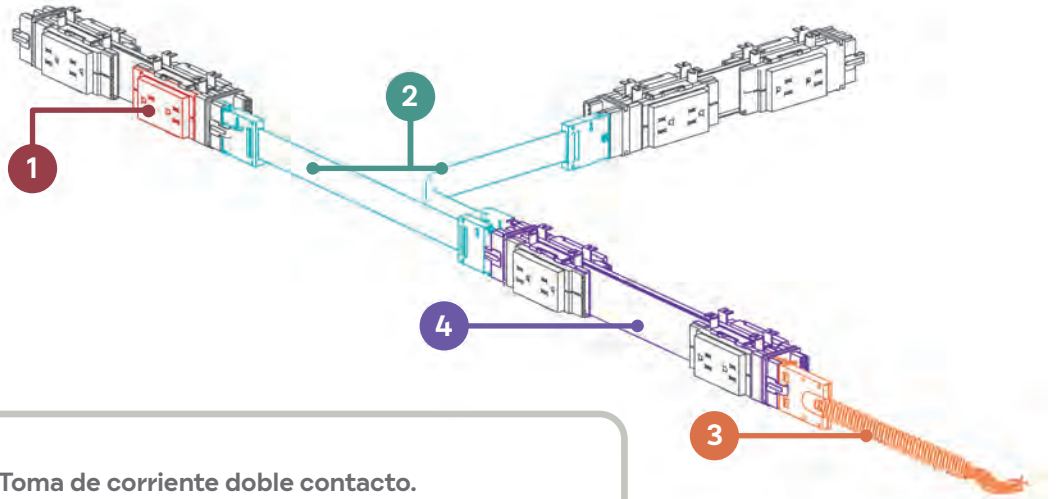

CS-1318 150 CM

Plug & Power

PLUG & POWER

Plug & Power te permite distribuir las conexiones de energía, diseñar y colocar las tomas de corriente para alinearse perfectamente a cada configuración. Te permite también adaptar el sistema para futuras expansiones y minimizar el orden para mayor limpieza, seguridad y organización.

Is a modular power distribution system that allows you to distribute power connections, design and place outlets to perfectly align with any configuration. It also allows you to adapt the system for future expansions and minimizes clutter for greater cleanliness, safety, and organization.

- 1 Toma de corriente doble contacto.
- 2 Jumper conector de 4 circuitos para interconexión de Power Module de 4 ventanas.
- 3 Conector raíz flexible para alimentación.
- 4 Fuente de alimentación eléctrica Power Module 4 ventanas, 4 circuitos.