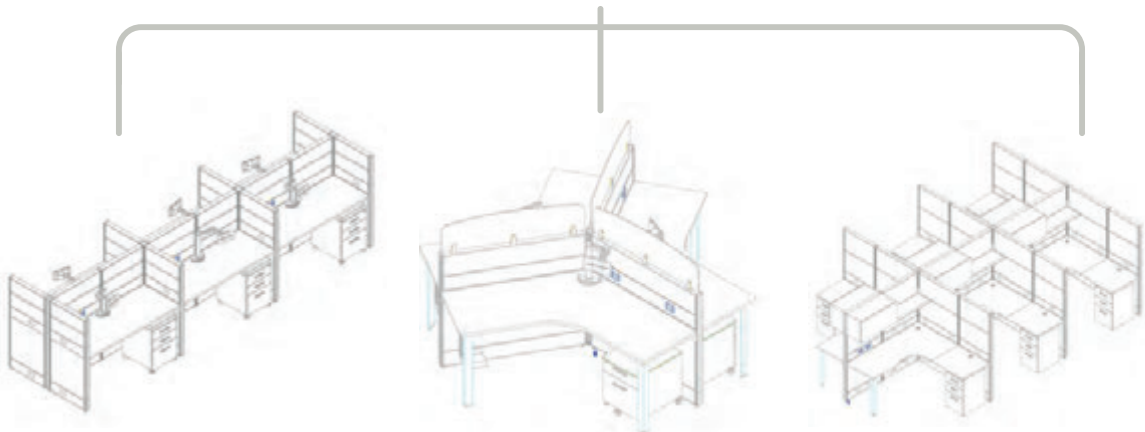

- 1 Toma de corriente doble contacto.
- 2 Jumper conector de 4 circuitos para interconexión de Power Module de 4 ventanas.
- 3 Conector raíz flexible para alimentación.
- 4 Fuente de alimentación eléctrica Power Module 4 ventanas, 4 circuitos.

PARA CUALQUIER SISTEMA V60®