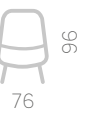

AL-3044TF Sillón Wingback respaldo y asiento tapizado en sintético Lux o tela Infinity. 4 patas de acero pintado negro.

TULIP

AL-3034

Sillón respaldo en polipropileno y asiento en tapiz a elegir.
4 patas de madera de haya.