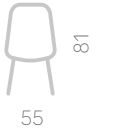

CON BRAZOS FORTE

AL-832

Silla de visita respaldo y asiento en tapiz a elegir. Descansabrazos fijos. 4 patas de acero pintado negro.

- Tapiz a elegir ✱
- Apilable A

Más sillas de visita disponibles en la sección de Versa Offset