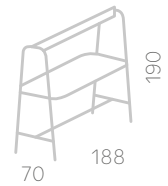

MESA PITCH

AL-3905M Mesa alta de tubular redondo de 1 1/2" Cal. 16 con reposapiés. Jardinera para plantas artificiales/lámpara superior. Cubierta 19mm aglomerado/LPAP. Altura a cubierta: 110cm. Incluye preparación para conectividad.

Negro, Gris, Grafito, Blanco

AL-3900M Mesa alta de tubular redondo de 1 1/2" Cal. 16 con reposapiés. Jardinera para plantas artificiales/lámpara superior. Cubierta 19mm aglomerado/LPAP. Altura a cubierta: 110cm.

Negro, Gris, Grafito, Blanco

TOLEDO MESA

Mesa pedestal base de plato de acero, acabado en pintura blanca. Plato de 30x30cm. Base diametro 50cm. Altura sin cubierta 72cm

	Interior LPAP.	MDF/LPAP canto de cascada	Fenólico p/ exteriores
60 cm	☐ AL-3880L	☐ AL-3880S	☐ AL-3880FX
70 cm	☐ AL-3882L	☐ AL-3882S	☐ AL-3882FX
80 cm	☐ AL-3884L	☐ AL-3884S	☐ AL-3884FX
90 cm	☐ AL-3886L	☐ AL-3886S	☐ AL-3886FX
60 cm	☐ AL-3888L	☐ AL-3888S	☐ AL-3888FX
70 cm	☐ AL-3890L	☐ AL-3890S	☐ AL-3890FX
80 cm	☐ AL-3892L	☐ AL-3892S	☐ AL-3892FX
100x60 cm	☐ AL-3894L	☐ AL-3894S	☐ AL-3894FX
180x90 cm	☐ AL-3896L	☐ AL-3896S	☐ AL-3896FX

SOLO BASE: AL-TL100

MESA PITCH

AL-3905 Mesa alta de tubular redondo de 1 1/2" Cal. 16 con reposapiés. Cubierta 19mm aglomerado/LPAP. Altura a cubierta: 110cm. Incluye preparación para conectividad.

Negro, Gris, Grafito, Blanco

AL-3900 Mesa alta de tubular redondo de 1 1/2" Cal. 16 con reposapiés. Cubierta 19mm aglomerado/LPAP. Altura a cubierta: 110cm.

Negro, Gris, Grafito, Blanco

VALENCIA MESA

Mesa pedestal base de plato de acero, acabado en pintura blanca. Plato de 30x30cm. Base diametro 70cm. Altura sin cubierta 72cm