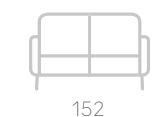

- Tapiz a elegir piel*/PU **Negra
- ✱ Tapiz a elegir

AL-512

SOFA **WINNER**
2 PLAZAS

Sofá de dos plazas respaldo y asiento en tapiz a elegir.
Descansabrazos fijos.
Patas en acero cromado.

- Tapiz a elegir piel*/PU **Negra
- ✱ Tapiz a elegir