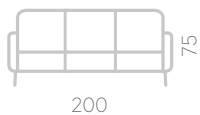

Tapiz a elegir piel*/PU**Negra ●
Tapiz a elegir ✱

AL-531

DECCO SOFÁ 3 PLAZAS

Sofá de tres plazas respaldo y asiento en tapiz a elegir.
Descansabrazos fijos.
Patas en acero cromado.

Tapiz a elegir piel*/PU**Negra ●
Tapiz a elegir ✱