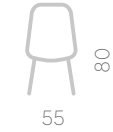

62

FORTE

AL-830

Silla de visita respaldo y asiento en tapiz a elegir. 4 patas de acero pintado negro.

Opción a versión con cople AL-830CP

- Tapiz a elegir ✱
- Apilable A

CON BRAZOS FORTE

AL-832