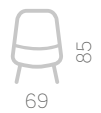

COCOON SILLÓN

AL-3036

AL-3036 Sillón visitante tapizado en tela Bonet colores disponibles solo gris metal y verde agua. Patas con acabado en pintura epóxica horneada color negro.

AL-3036TS Sillón visitante tapizado en tela Salento o sintético Altacia ó Spectra. Patas en sólido redondo con acabado en pintura epóxica horneada color negro.

AL-3036TF Sillón visitante tapizado en sintético Lux o tela Infinity. Patas con acabado en pintura epóxica horneada color negro.