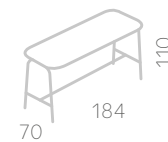

MESA PITCH

AL-3905M Mesa alta de tubular redondo de 1 1/2" Cal. 16 con reposapiés. Jardinera para plantas artificiales/lámpara superior. Cubierta 19mm aglomerado/LPAP. Altura a cubierta: 110cm. Incluye preparación para conectividad.

Negro, Gris, Grafito, Blanco

AL-3900M Mesa alta de tubular redondo de 1 1/2" Cal. 16 con reposapiés. Jardinera para plantas artificiales/lámpara superior. Cubierta 19mm aglomerado/LPAP. Altura a cubierta: 110cm.

Negro, Gris, Grafito, Blanco

TOLEDO MESA

Mesa pedestal base de plato de acero, acabado en pintura blanca. Plato de 30x30cm. Base diametro 50cm. Altura sin cubierta 72cm

	Interior LPAP.	MDF/LPAP canto de cascada	Fenólico p/ exteriores
60 cm	☐ AL-3880L	☐ AL-3880S	☐ AL-3880FX
70 cm	☐ AL-3882L	☐ AL-3882S	☐ AL-3882FX
80 cm	☐ AL-3884L	☐ AL-3884S	☐ AL-3884FX
90 cm	☐ AL-3886L	☐ AL-3886S	☐ AL-3886FX
60 cm	☐ AL-3888L	☐ AL-3888S	☐ AL-3888FX
70 cm	☐ AL-3890L	☐ AL-3890S	☐ AL-3890FX
80 cm	☐ AL-3892L	☐ AL-3892S	☐ AL-3892FX
100x60 cm	☐ AL-3894L	☐ AL-3894S	☐ AL-3894FX
180x90 cm	☐ AL-3896L	☐ AL-3896S	☐ AL-3896FX

SOLO BASE: AL-TL100

MESA PITCH

AL-3905 Mesa alta de tubular redondo de 1 1/2" Cal. 16 con reposapiés. Cubierta 19mm aglomerado/LPAP. Altura a cubierta: 110cm. Incluye preparación para conectividad.

Negro, Gris, Grafito, Blanco

AL-3900 Mesa alta de tubular redondo de 1 1/2" Cal. 16 con reposapiés. Cubierta 19mm aglomerado/LPAP. Altura a cubierta: 110cm.

Negro, Gris, Grafito, Blanco

VALENCIA MESA

Mesa pedestal base de plato de acero, acabado en pintura blanca. Plato de 30x30cm. Base diametro 70cm. Altura sin cubierta 72cm