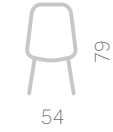

ERGO

AL-810

Silla de visita respaldo y asiento en tapiz a elegir. 4 patas de acero pintado negro o gris.

Opción a versión con cople AL-810CP

- Tapiz a elegir ✱
- Apilable A