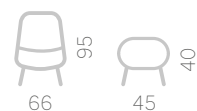

SWEEP SILLÓN Y TABURETE

VO-530

VO-530S Sillón Sweep tapizado en sintético Altacia o Spectra, con patas metálicas gris Oxford.

VO-530F Sillón Sweep tapizado en sintético Lux o tela Infinity, con patas metálicas gris Oxford.

VO-535S Ottoman Sweep tapizado en sintético Altacia o Spectra, con patas metálicas gris Oxford.

VO-535F Ottoman Sweep tapizado en sintético Lux o tela Infinity con patas metálicas gris Oxford.

Sillón medida 66x85x95 cm - Ottoman medida 45x57x40 cm