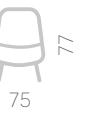

COZY

AL-3043 Sillón respaldo y asiento tapizado en tela Bonet. 4 patas de acero pintado negro.

Tapiz Bonet Piedra, Azul polar y Sauce ● ● ●

AL-3043TS Sillón respaldo y asiento tapizado en tela Salento o sintético Altacia o Spectra. 4 patas de acero pintado negro.

AL-3043TF Sillón respaldo y asiento tapizado en sintético Lux o tela Infinity. 4 patas de acero pintado negro.