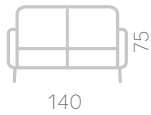

DECCO SOFÁ 2 PLAZAS

Sofá de dos plazas respaldo y asiento en tapiz a elegir.
Descansabrazos fijos.
Patas en acero cromado.

Tapiz a elegir piel*/PU**Negra ●
Tapiz a elegir ✱

AL-531