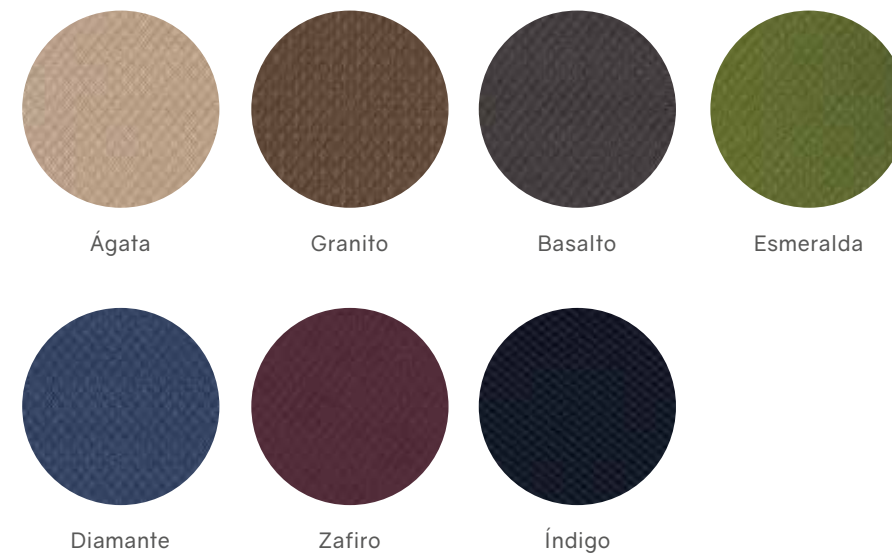

Lux

Acabados Colección Versa