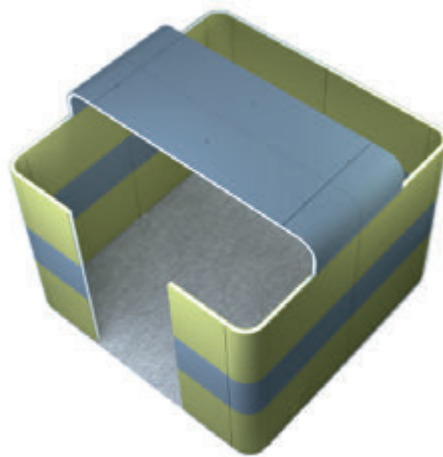

Este sistema modular de mamparas es la solución perfecta para crear espacios de trabajo privados y confortables en cualquier oficina o espacio de trabajo compartido. Es ideal para reuniones casuales o momentos de privacidad para potenciar la productividad.

Configúralo como te imaginas.

*Consulta con tu asesor que acabados están disponibles para cada cabina.