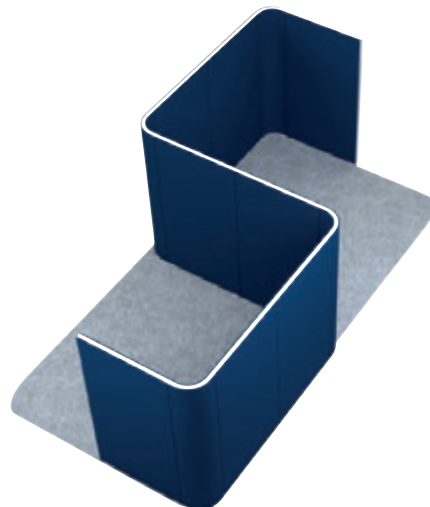

Este sistema modular de mamparas es la solución perfecta para crear espacios de trabajo privados y confortables en cualquier oficina o espacio de trabajo compartido. Es ideal para reuniones casuales o momentos de privacidad para potenciar la productividad.

Configúralo como te imaginas.

*Consulta con tu asesor que acabados están disponibles para cada cabina.