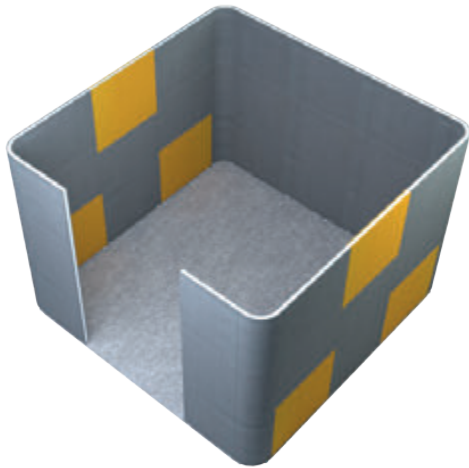

Este sistema modular de mamparas es la solución perfecta para crear espacios de trabajo privados y confortables en cualquier oficina o espacio de trabajo compartido. Es ideal para reuniones casuales o momentos de privacidad para potenciar la productividad.

Configúralo como te imaginas.

*Consulta con tu asesor que acabados están disponibles para cada cabina.